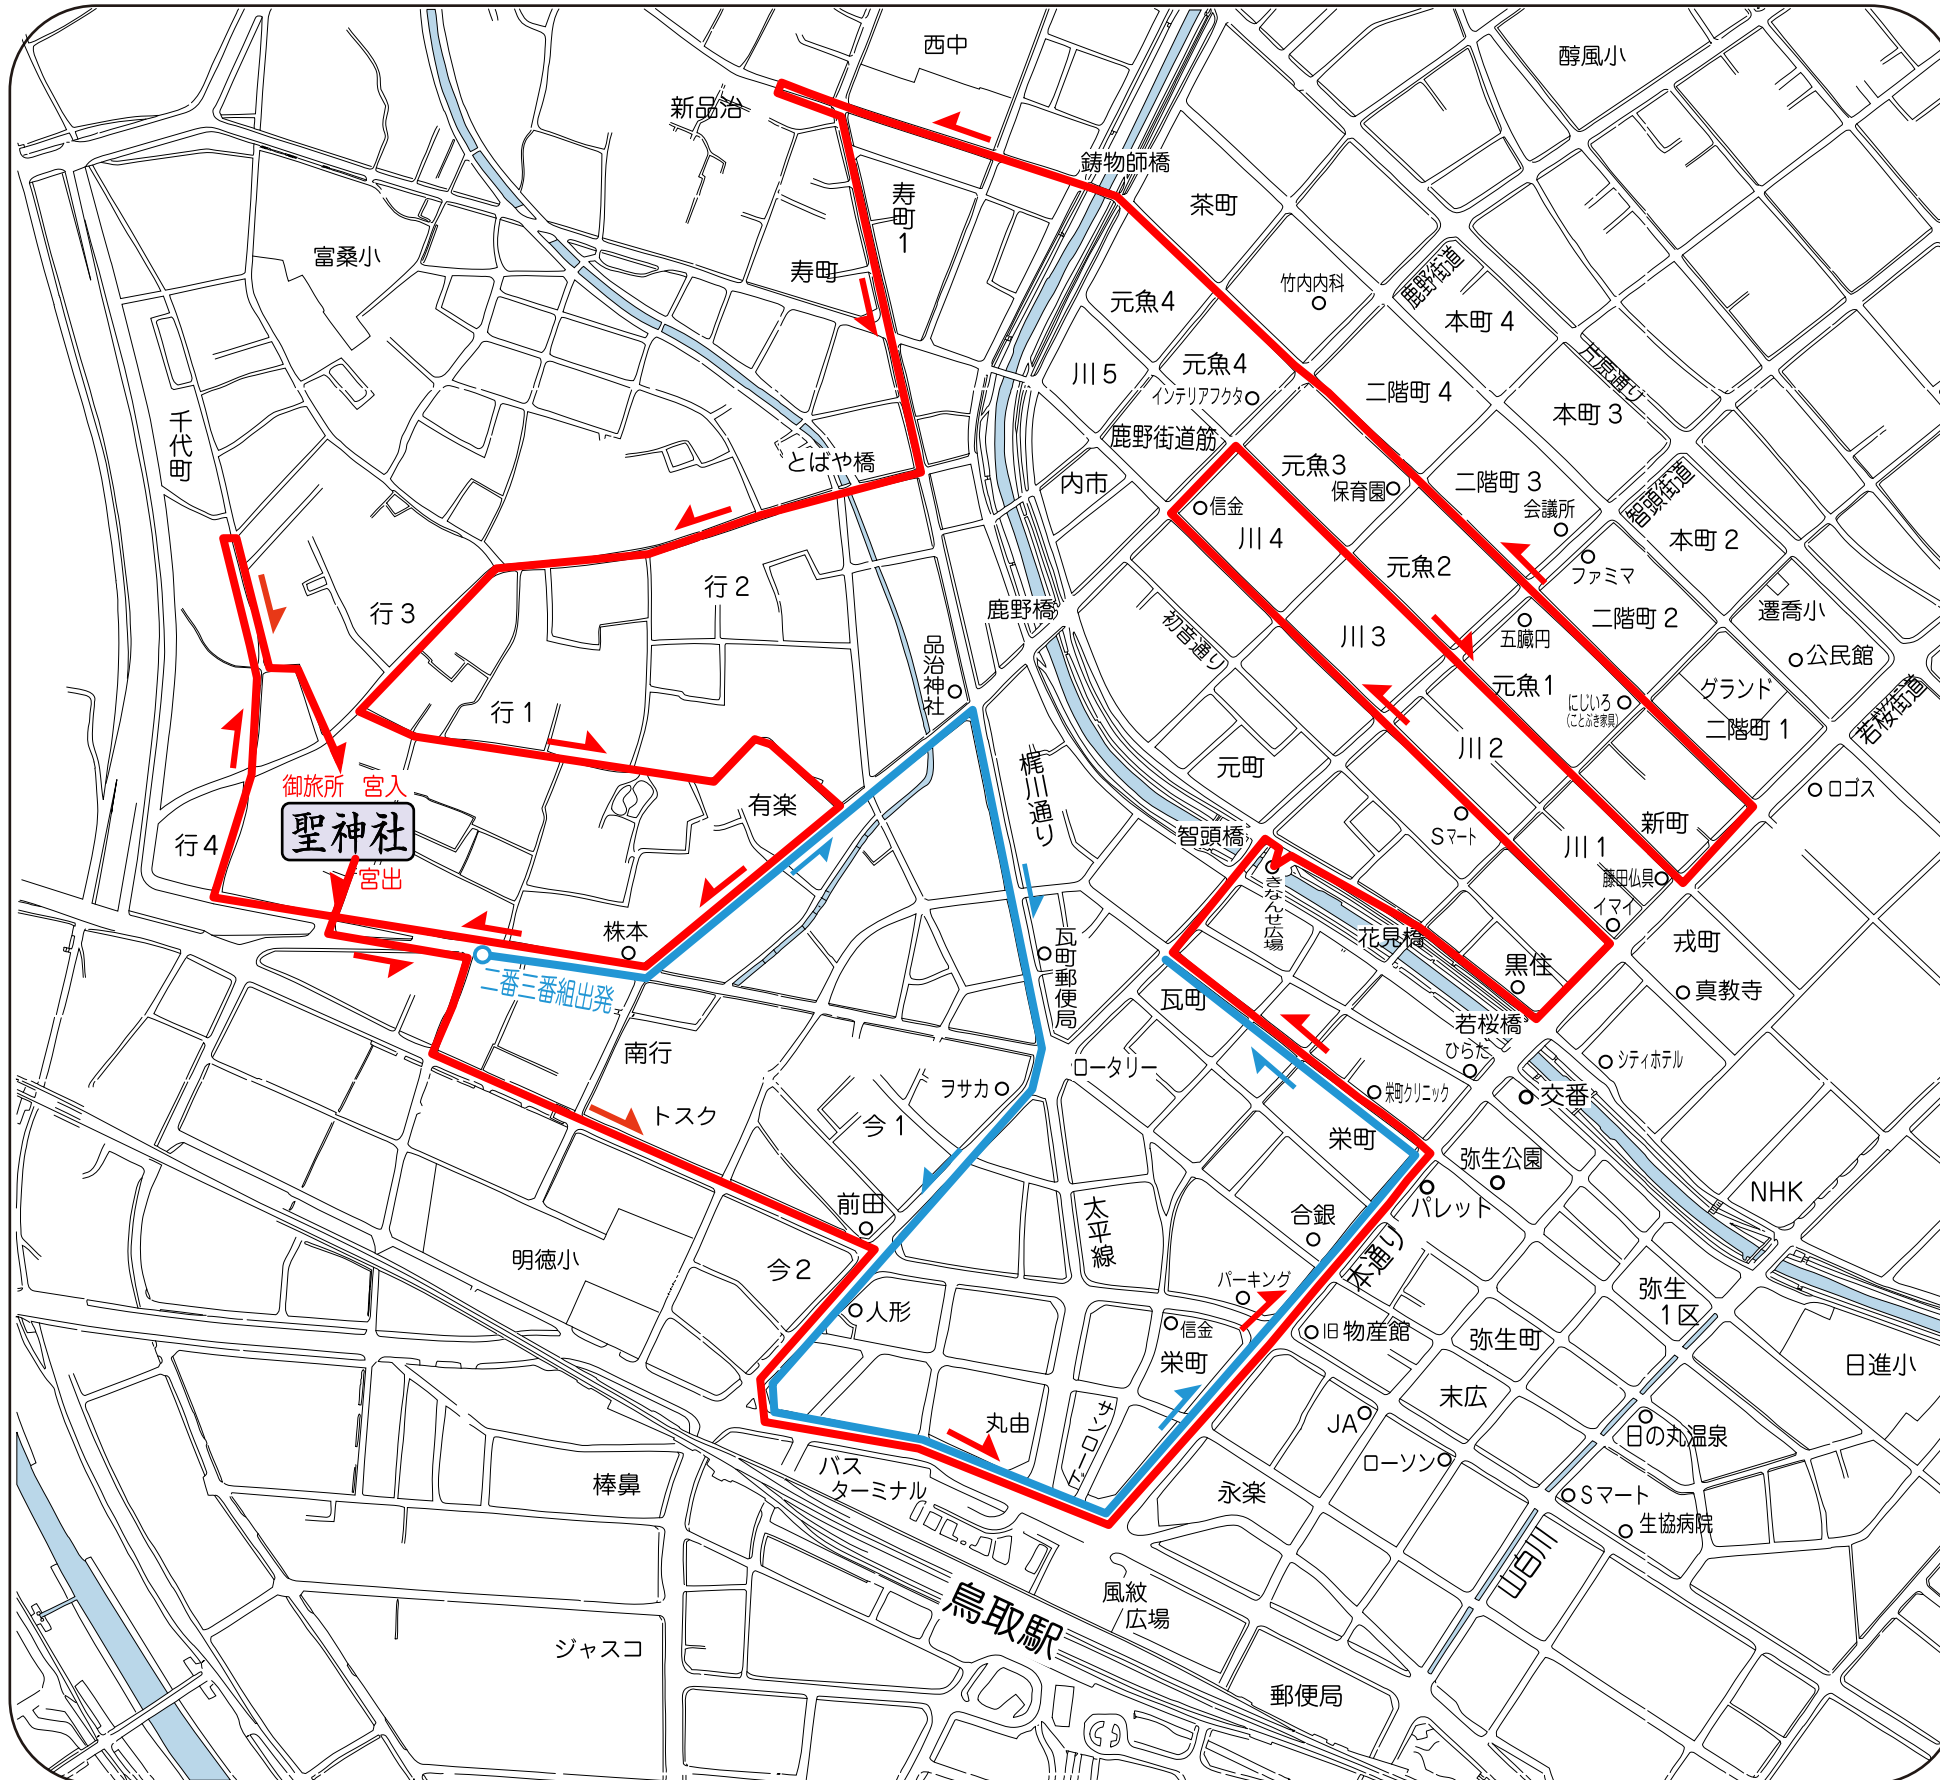

令和5年度 聖神社神幸祭 行列巡幸図

一番組
 榊、獅子、神輿、敬神供奉員
 9:00 ~ 16:00 渡御行列
 16:00 ~ お旅所祭
 〰〰〰〰〰〰 行列順路

二番組
 今町一、川端三、川端二
 川端一、行徳四区、行徳三区

三番組
 末広温泉町、有楽町
 今町二 棒鼻、元町
 鹿野街道筋、南行徳
 瓦町
 9:30 ~ 12:00 渡御行列
 〰〰〰〰〰〰 行列順路

※二番組、三番組屋台は
 午後より各自主神賑い